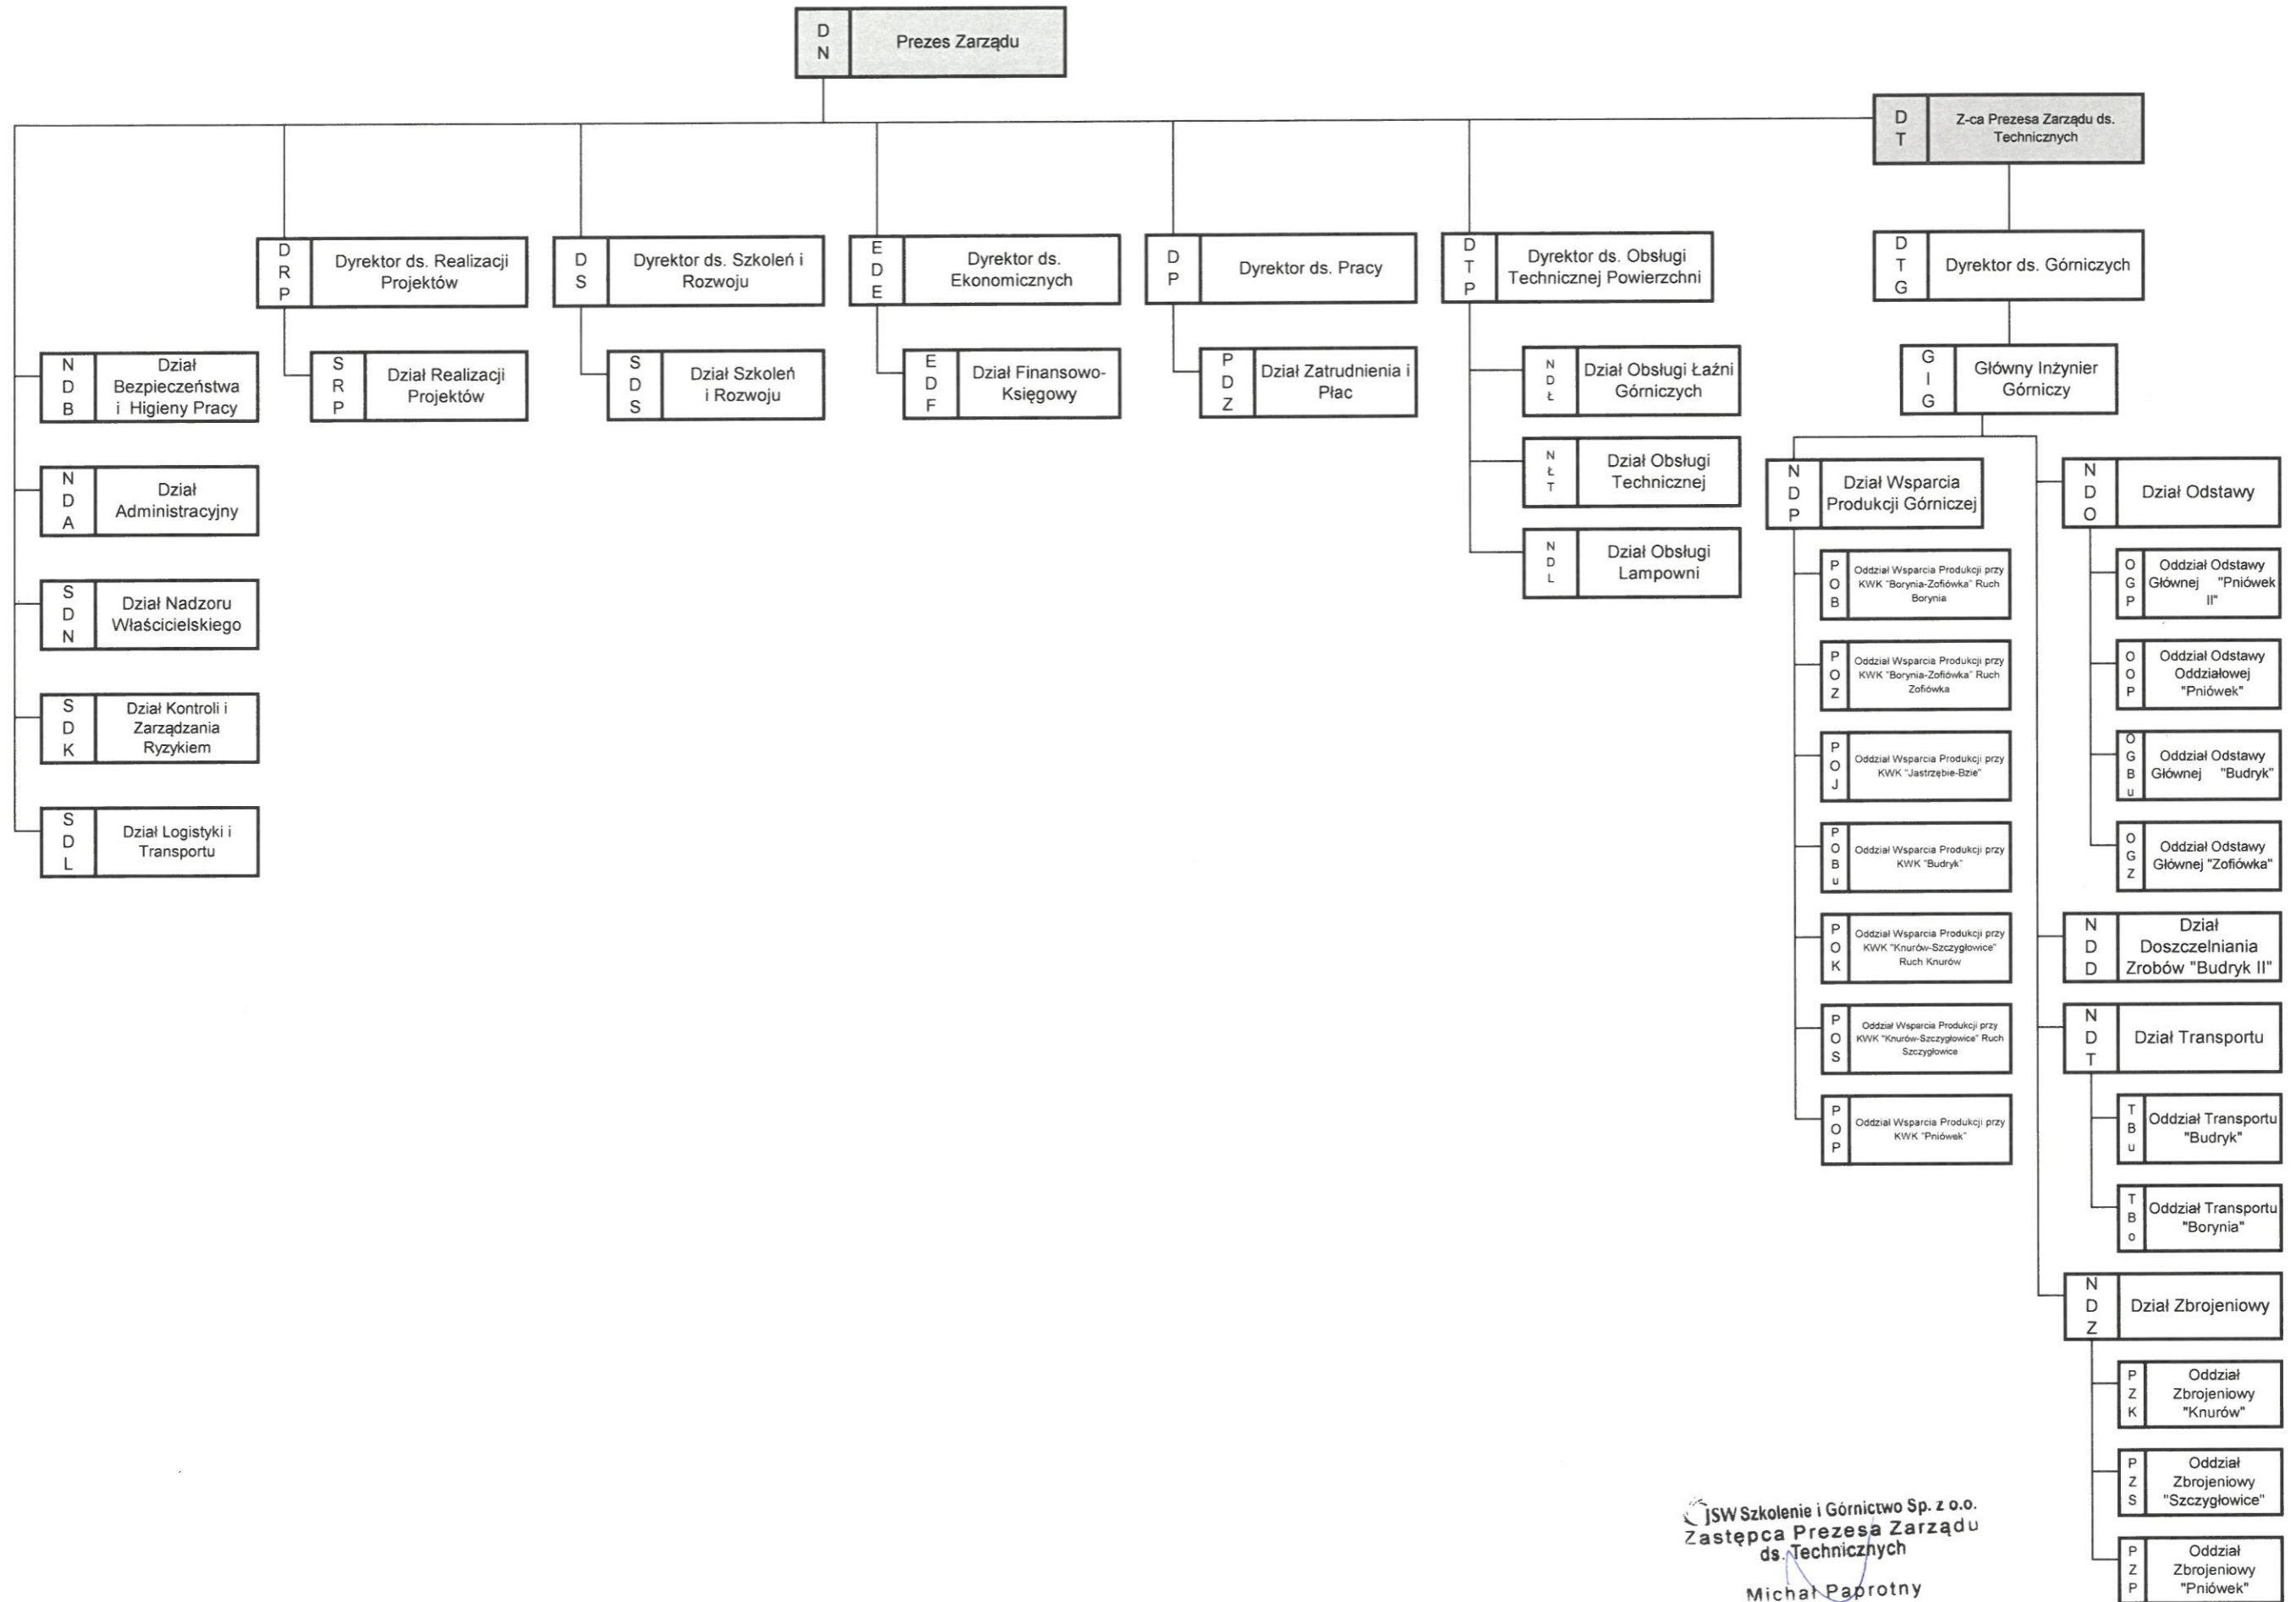

Schemat organizacyjny JSW Szkolenie i Górnictwo Sp. z o.o.

JSW Szkolenie i Górnictwo Sp. z o.o.
 Zastępca Prezesa Zarządu
 ds. Technicznych
 Michał Paprotny